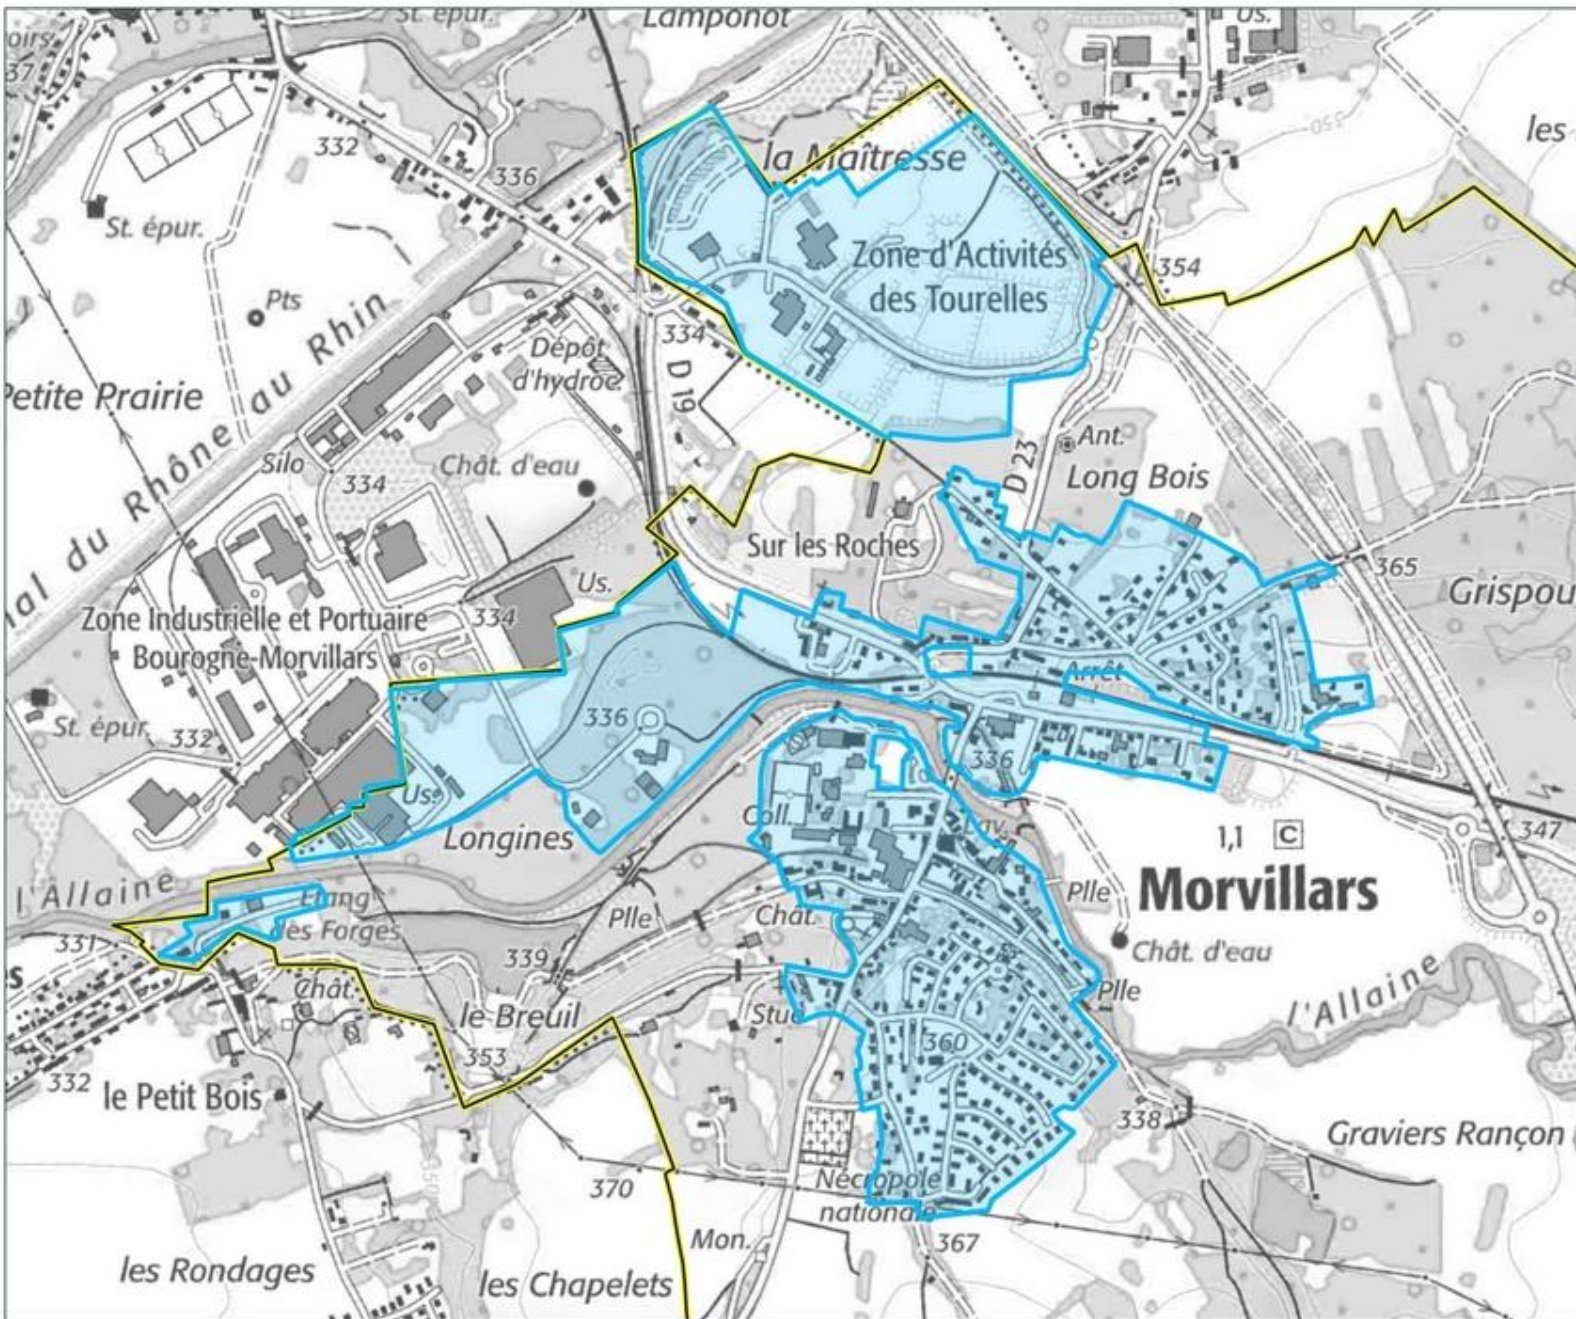

ADMINISTRATIF  
 Limite communale

# Morvillars

Zone d'accélération des énergies renouvelables

 Zone d'accélération pour les énergies renouvelables : panneaux solaires sur toiture

ADMINISTRATIF  
 Limite communale

Format A3	Echelle 1:8000	Date 11/2023
--------------	-------------------	-----------------