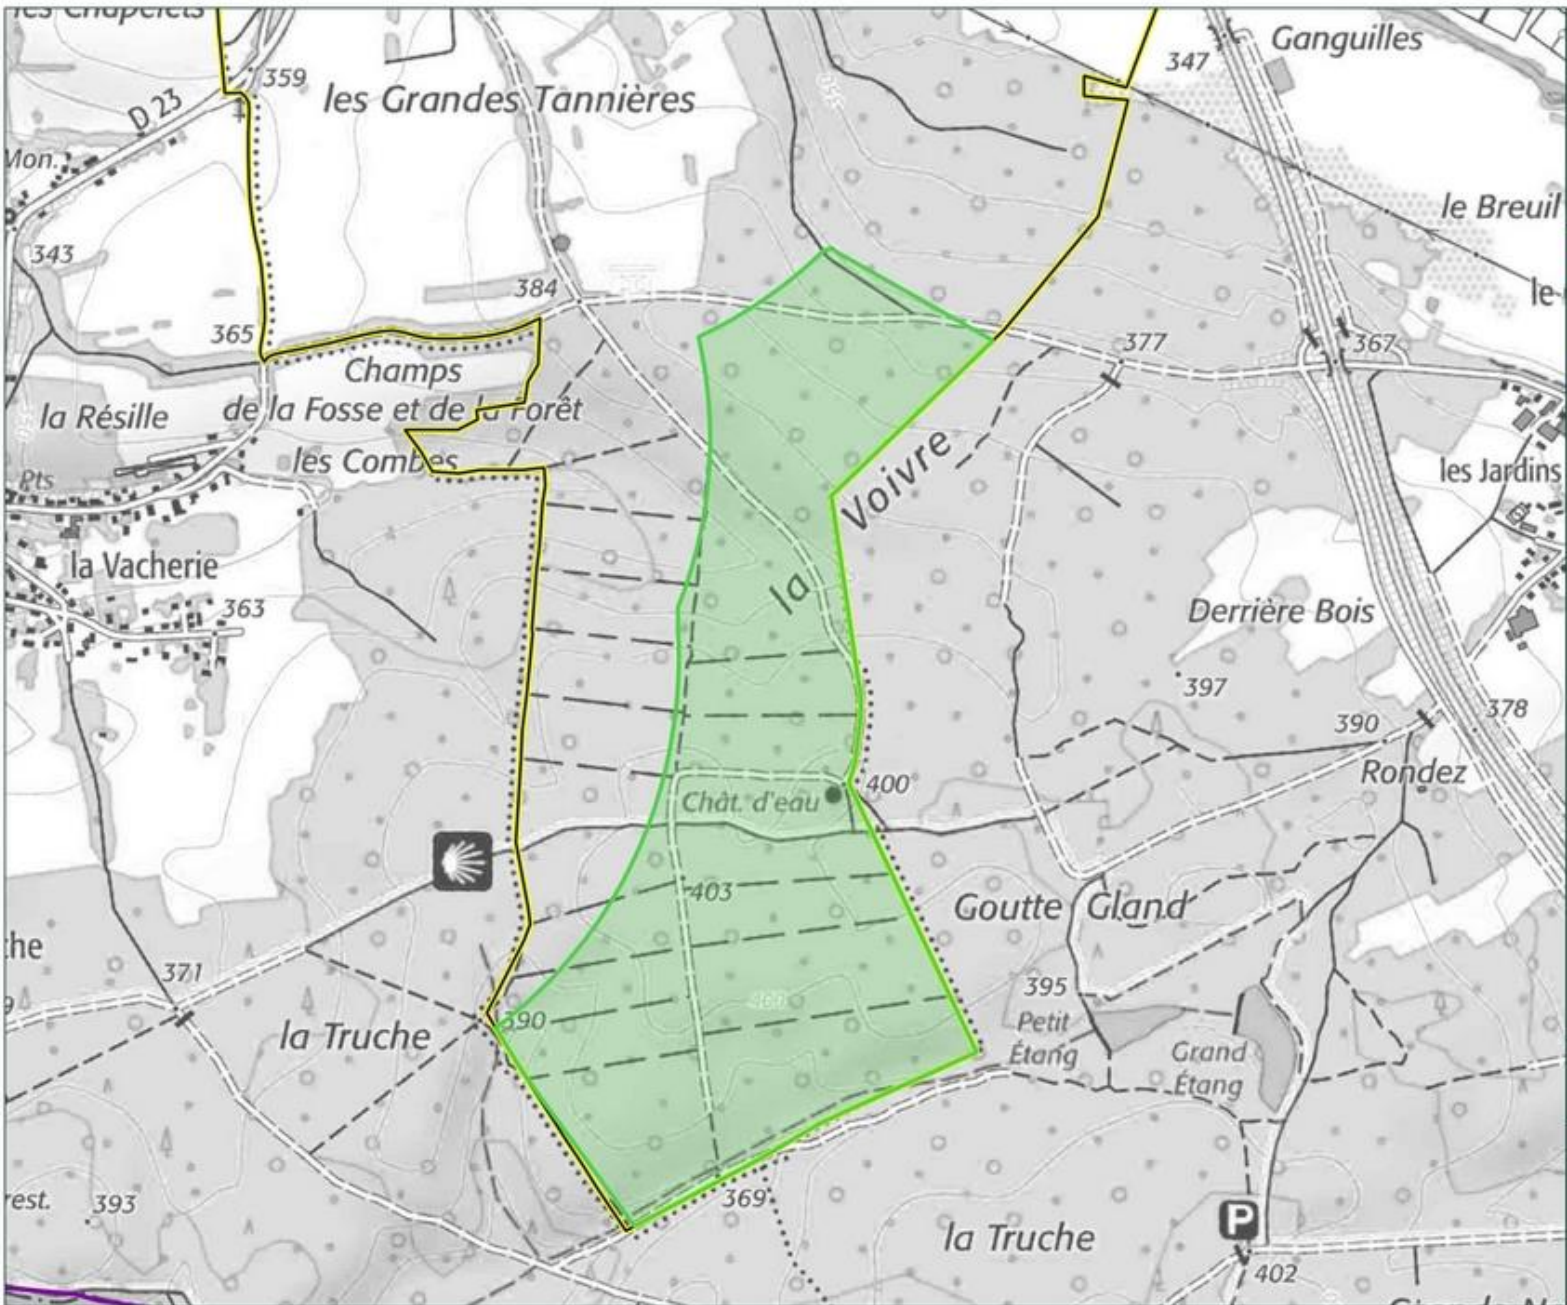

Morvillars

Zone d'accélération des énergies renouvelables

Zone d'accélération pour les énergies renouvelables : éolien

ADMINISTRATIF
 Limite communale

Format A3 Echelle 1:8000 Date 11/2023