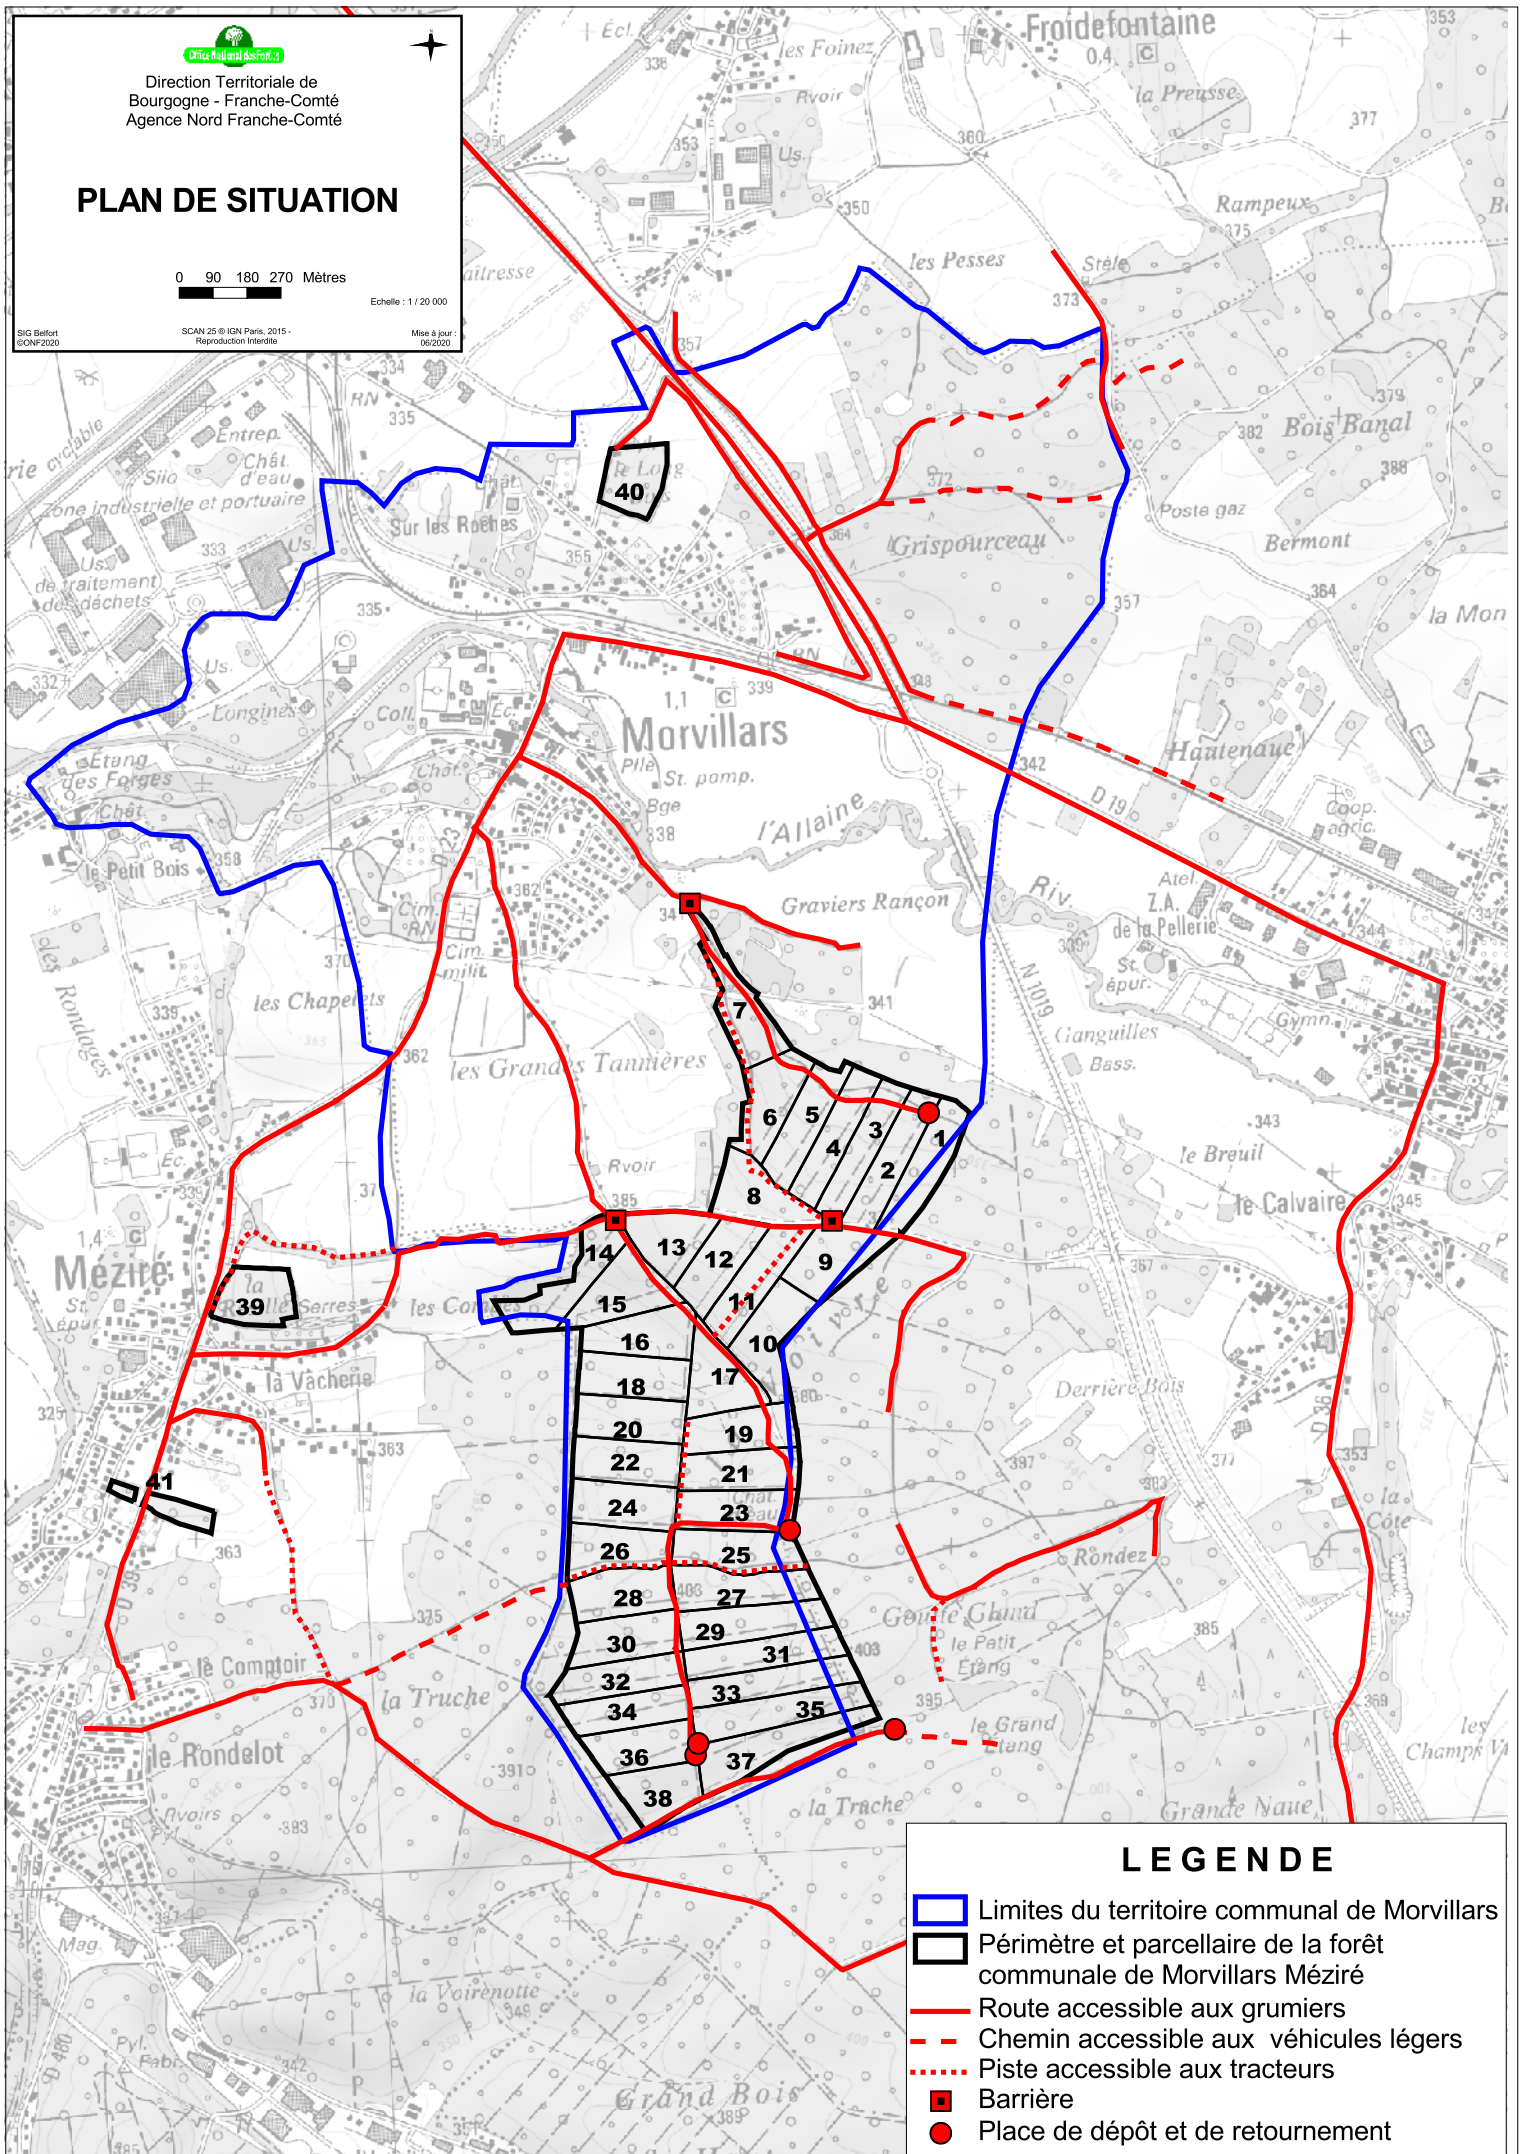

Direction Territoriale de Bourgogne - Franche-Comté
Agence Nord Franche-Comté

PLAN DE SITUATION

0 90 180 270 Mètres

Echelle : 1/20 000

SIG Belfort
©SNF 2020

Mise à jour :
06/2020

LEGENDE

- Limites du territoire communal de Morvillars
- Périmètre et parcellaire de la forêt communale de Morvillars Méziré
- Route accessible aux grumiers
- Chemin accessible aux véhicules légers
- Piste accessible aux tracteurs
- Barrière
- Place de dépôt et de retournement